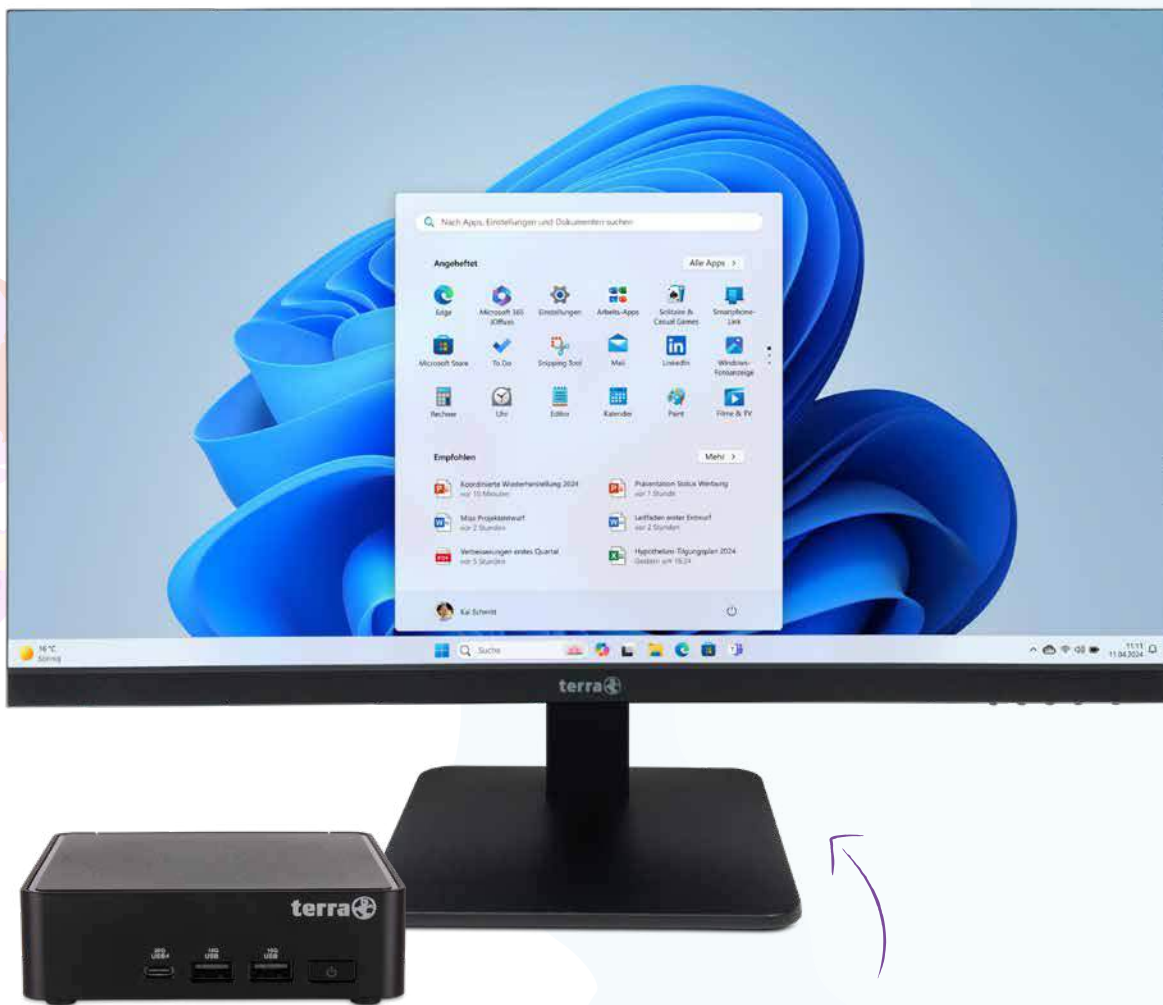

Leistung,
die mitdenkt.

36 Monate Bring-In-Service
Optional: bis zu 60 Monate
TERRA Vor-Ort-Service
mit Medieneinbehalt

Auch mit Multifunktionsstandfuß
inkl Höhenverstellung, Schwenk-
und Neigefunktion verfügbar!

**24 Monate Vor-Ort-
Austauschservice**
Optional: bis zu 60 Monate
+ inkl. Pixelservice

TERRA PC-MICRO 6000 SILENT GREENLINE

- Intel® Core™ 5 Prozessor 120U
  [12 MB Cache, bis zu 5.0 GHz]
- Windows 11 Home
- Intel® Grafik
- 2x HDMI, 2x DP via Type C
  Unterstützt bis zu 4 Displays

Artikelnr.: 1001398

799,-*

TERRA LCD/LED 2427W

- 60.5 cm (23.8") VA-Technologie
- 1920 x 1080 Pixel, Full HD Display
- Bildwiederholrate: 100 Hz, FreeSync
- HDMI, DisplayPort, USB-C (Audio und Video),
  Lautsprecher

Artikelnr.: 3030220

79,-*